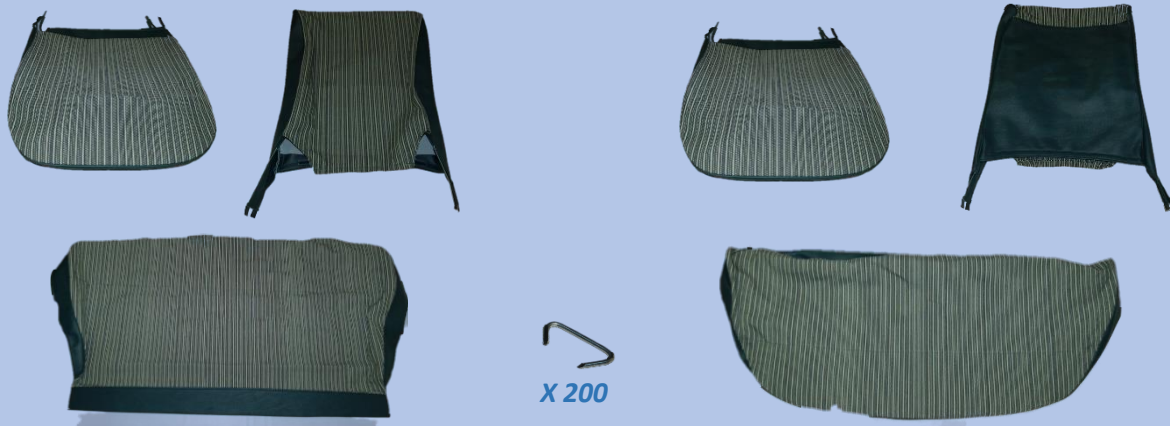

CAOUTCHOUCS MOULES DAUPHINE

Référence	Dénomination	Unité de vente
12372	Tapis de sol avant en caoutchouc noir	pièce
12381	Tapis de sol avant en caoutchouc de couleur (nous consulter)	pièce
12486	Tapis de sol arrière en caoutchouc noir	pièce
12487	Tapis de sol arrière en caoutchouc de couleur (nous consulter)	pièce
12391	Passage de roue avant en caoutchouc noir	paire
12392	Passage de roue en caoutchouc de couleur (nous consulter)	paire
12394-S ou 12394	Soufflet de lier de vitesse noir avec ou <i>sans</i> starter	pièce
12395-S ou 12395	Soufflet de levier de vitesse de couleur avec ou <i>sans</i> starter	pièce
16505	Couvres pédales 	paire
16646	Entrée de pare choc QN 4 	pièce
16680	Accordéon de crémaillère de direction QN 2 	pièce
16681	Accordéon de boîte de vitesse QN 1 	pièce
16626	Butée de porte "cheston" QN 4 	pièce
16676	Butée de capot avant QN 10	pièce
16601-B	Joint moulé de protection de tableau de bord couleur beige	pièce
16601-N	Joint moulé de protection de tableau de bord noir 	pièce
10015-1	Flanc blanc 15 pouces marque ENPI	pièce
12022	Silentbloc d'amortisseur QN 1	jeu de 4

Exemple (en tissu rayé vert) de ce que compose le kit de garniture

57001-DAUEXP Garnitures de sièges en tissu bayadère rouge + skaï bordeaux jeu

Pour modèle Dauphine Export et Ondine exclusivement

Exemple en photo une fois monté