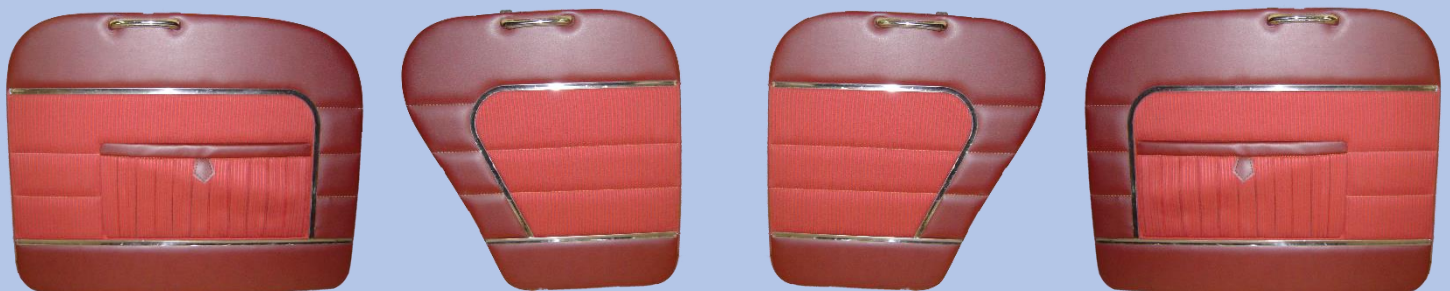

Livré sans baguette

SELLERIE EN PRET A POSER DAUPHINE (SUITE)

Référence	Dénomination	Unité de vente
57003-DAU	Ciel de toit sans toit ouvrant en vinyle "pointe de diamant" <i>Livré avec frise avant (bandeau de fixation des pare-soleil) + fil de fer pour tension du tissu autour de la lunette arrière</i>	pièce
		
57003-DAUTO	Ciel de toit avec toit ouvrant en vinyle "pointe de diamant" <i>Livré avec frise avant (bandeau de fixation des pare-soleil) + fil de fer pour tension du tissu autour de la lunette arrière + coupe de tissu pour toit ouvrant</i>	pièce
57003-DAUCOTON	Ciel de toit sans toit ouvrant 1 ^{er} modèle en tissu coton gratté <i>Livré avec frise avant (bandeau de fixation des pare-soleil) + fil de fer pour tension du tissu autour de la lunette arrière</i>	pièce