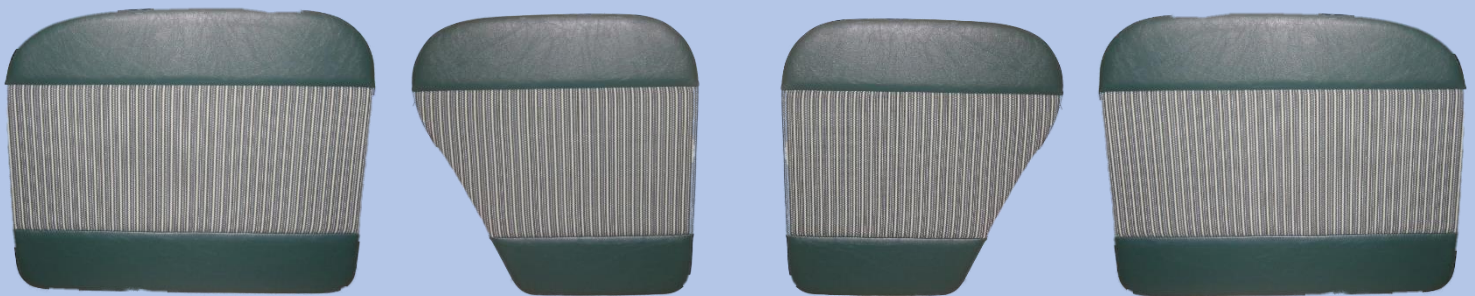

SELLERIE EN PRET A POSER DAUPHINE (SUITE)

Référence	Dénomination	Unité de vente
57002-DAURAYB	Panneaux de porte en tissu rayé bleu + skaï bleu	Jeu de 4
57002-DAURAYV	Panneaux de porte en tissu rayé vert + skaï vert	Jeu de 4
57002-DAURAYR	Panneaux de porte en tissu rayé rouge + skaï bordeaux	Jeu de 4
57002-DAUCOQB	Panneaux de porte en tissu "pied de coq bleu + skaï bleu	Jeu de 4
57002-DAUCOQM	Panneaux de porte en tissu "pied de coq marron" + skaï marron	jeu de 4

photos de panneaux de porte en tissu rayé vert et skaï vert

Livré sans baguette

57002-DAUEXP

Panneaux de porte en tissu bayadère rouge + skaï bordeaux

Jeu de 4

Pour modèle Dauphine Export et Ondine exclusivement

Livré sans baguette