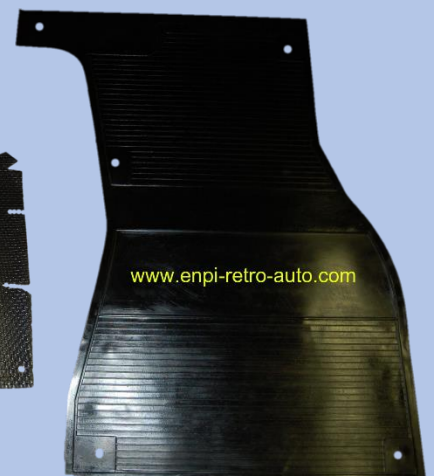

PEUGEOT 403

CAOUTCHOUCS MOULES

Référence	Dénomination	Unité de vente
12705	Tapis de sol avant gauche	pièce
12706	Tapis de sol avant droit	pièce
12707	Tapis de coiffe de boîte de vitesse (montage avec chauffage)	pièce
12708	Tapis de coiffe de boîte de vitesse (montage sans chauffage)	pièce
12709	jeu de tapis de sol (montage avec ou sans chauffage à préciser)	Jeu de 3
18099	Joint de clignotant avant 	pièce
18100	Joint d'éclaireur de plaque 	pièce
18101	Joint de feux arrière 	paire
18102	Joint de poignée de coffre	pièce
16111	Accordéon de crémaillère de direction QN 2 	pièce
16002	Coussinet de commande d'embrayage 	pièce
10015-1	Flanc blanc 15 pouces marque ENPI 	pièce

**12705****12707**
montage avec
chauffage

ou

**12708**
montage sans
chauffage**12706**

PEUGEOT 403

BAGUETTES ALUMINIUM

Référence	Dénomination	Unité de vente
65420-403P	Baguettes de portes berline	Jeu de 4
65420-403L	Baguettes d'ailes berline	Jeu de 4
65420-403CB	Baguettes d'ailes et de portes cab (de juin 1956 à sept 1959)	Jeu de 6
75420	Agrafes pour fixation de profil alu 65420	Sachet de 16